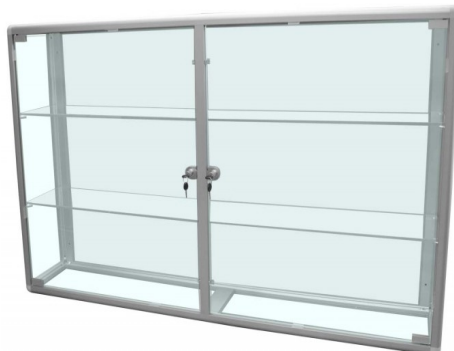

### GABLOTA ALUMINIOWA NA PUCHARY DWUSKRZYDŁOWA

MODEL: GNPAD- B - H

#### Gablota NA PUCHARY DWUSKRZYDŁOWA w wersji:

- **otwieranej na boki (drzwi bez ramki)**
- wykonana z wysokiej jakości profili aluminiowych anodowanych na kolor srebrny
- profile gabloty połączone za pomocą bezpiecznych (nieostrych) **półokrągłych głowic** z tworzywa sztucznego
- zamykana na zamek patentowy
- przeszklenie wykonane w standardzie z szkła hartowanego o grubości 4mm,
- podłoże magnetyczne w kolorze białym
- w gablocie zastosowany jest system uszczelek
- gablota występuje w wersji **wewnętrznej**
- gablota dostarczona do klienta całkowicie złożona i bezpiecznie zapakowana